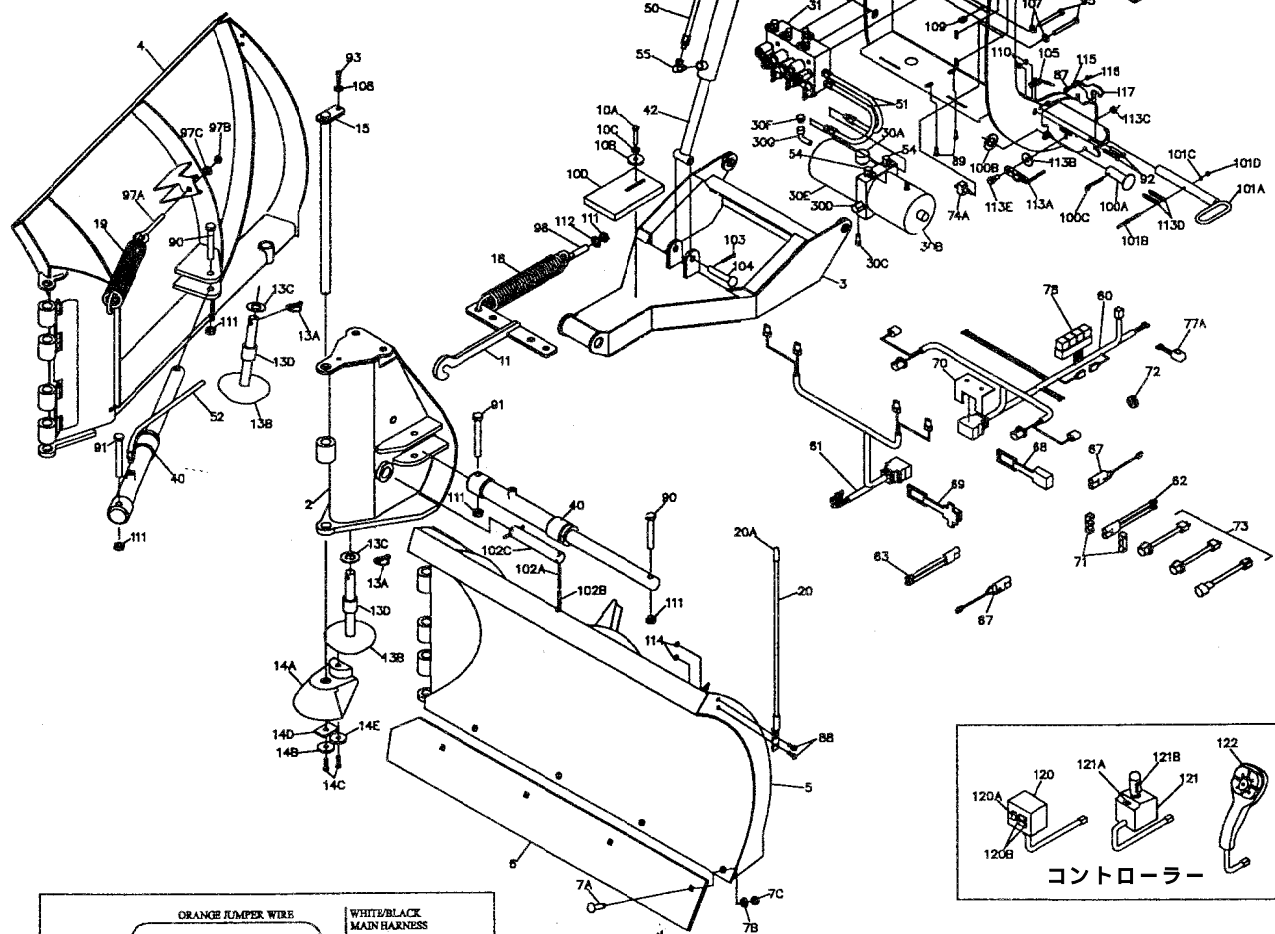

RT3 POWER-V PLOW ASSEMBLY

RT3 パワーVプラウ 部品図

1. カブラーアッセンブリー
2. センターセクション
3. プッシュフレーム

ブレード

4. ブレード 右側
5. ブレード 左側

カッティングエッジ

6. カッティングエッジ ハーフ
7. キャリッジボルト セット (7A、7B、7Cのセット)

プラウコンポーネント

10. バンパーストップ アッセンブリー (10A、10B、10C、10Dのセット)
11. ヨーク スプリング
13. ブラウシュー アッセンブリー (13A、13B、13C、13Dのセット)
14. スノーキャッチャー アッセンブリー (14A、14B、14C、14D、14Eのセット)
15. センターヒンジ ピン
16. ライトバー アッセンブリー
17. 油圧機器カバー
18. トリップ スプリング
19. ウィング リターン スプリング
20. ブレードガイド (20Aを含む)

油圧機器類

30. 油圧ポンプ パワーユニット (30A、30B、30C、30D、30E、30F、30Gのセット)
2. 30A. 油圧ポンプ フィルター キャップ
3. 30B. 油圧ポンプ モーター
4. 30C. 油圧タンク ドレインプラグ
5. 30D. リリーフバルブ
6. 30E. 油圧タンク
7. 30F. 注油キャップ
8. 30G. エルボー

油圧バルブ類

31. 油圧バルブ アッセンブリー (31A、31B、31C、31D、31E、31F、31G、31H、31Iのセット)
2. 31A. 油圧バルブ リフト/アングル カートリッジ
3. 31B. 油圧バルブ スマートヒッチ アタッチメント
4. 31C. 油圧バルブ フローコントロール カートリッジ
5. 31D. リリーフバルブ
6. 31E. チェックバルブ
7. 31F. コイル
8. 31G. アース線
9. 31H. ナット
10. 31I. ナット

シリンダー&シリンダーシールキット

40. アングルシリンダー
42. リフトシリンダー

ホース&フィッティング

50. 油圧ホース (リフト&スマートヒッチ)
51. 油圧ホース (パワーユニット/マニホールド)
52. 油圧ホース (アングル)
53. フィッティング (スマートヒッチ)
54. フィッティング (マニホールド)
55. フィッティング (リフトシリンダー)

エレクトリカル

60. ライト&コントロールハーネス (車両側)
61. ライト&コントロールハーネス (プラウ側)
62. パワーケーブル (車両側)
63. パワーケーブル (プラウ側)
64. ソレノイド
66. バッテリーケーブル
67. パワーケーブル ダストキャップ/プラグ
68. ウェザープラグ (車両側)
69. ウェザープラグ (プラウ側)
70. コントロールハーネス 取付ブラケット
71. パワーケーブル 取付ブラケット
72. ラバーグロメット
73. ヘッドライト アダプターキット
74. トグルスイッチ キット (イラスト図74A)
75. ラバーグロメット
76. ヘッドライトセット (76A、76B、76C、76Dのセット)
77. ライトスイッチ コネクター バック (イラスト図77A)
78. リレー

ボルト類

87. 六角キャップスクリュー 1/4インチ
88. 六角キャップスクリュー 5/16インチ
89. 六角キャップスクリュー 3/8インチ
90. 六角キャップスクリュー 5/8インチ
91. 六角キャップスクリュー 5/8インチ
92. 六角キャップスクリュー 3/8インチ
93. 六角キャップスクリュー 3/8インチ
94. 六角キャップスクリュー 3/8インチ
95. 六角キャップスクリュー 3/8インチ
97. アイボルトセット (97A、97B、97Cのセット)
98. アイボルト 5/8×4インチ
99. サムスクリュー

ピン・ナット・ワッシャー他

100. ピボットピン キット (100A、100B、100Cのセット)
101. カブラー スプリング ピン キット (101A、101B、101C、101Dのセット)
102. 水平ヒンジピン キット (102A、102B、102Cのセット)
103. コッターピン #16
104. クレビスピン
105. スプリング
107. ワッシャー 3/8インチ
108. ワッシャー 3/8インチ
109. ケージナット
110. セルフロックング ナット 3/8インチ
111. セルフロックング ナット 5/8インチ
112. ワッシャー 5/8インチ
113. カブラースプリングピン リリースキット (注: 左用/右用で異なる品番設定) (113A、113B、113C、113D、113Eのセット)
114. ナット 5/16インチ
115. ワッシャー
116. ナット 1/4インチ
117. セーフティ ラッチ

コントローラー

120. スイッチボックス V-ブレード (120A、120Bのセット)
121. ジョイスティック コントロール V-ブレード (121A、121Bのセット)
122. スマートタッチ ハンドヘルド コントロール